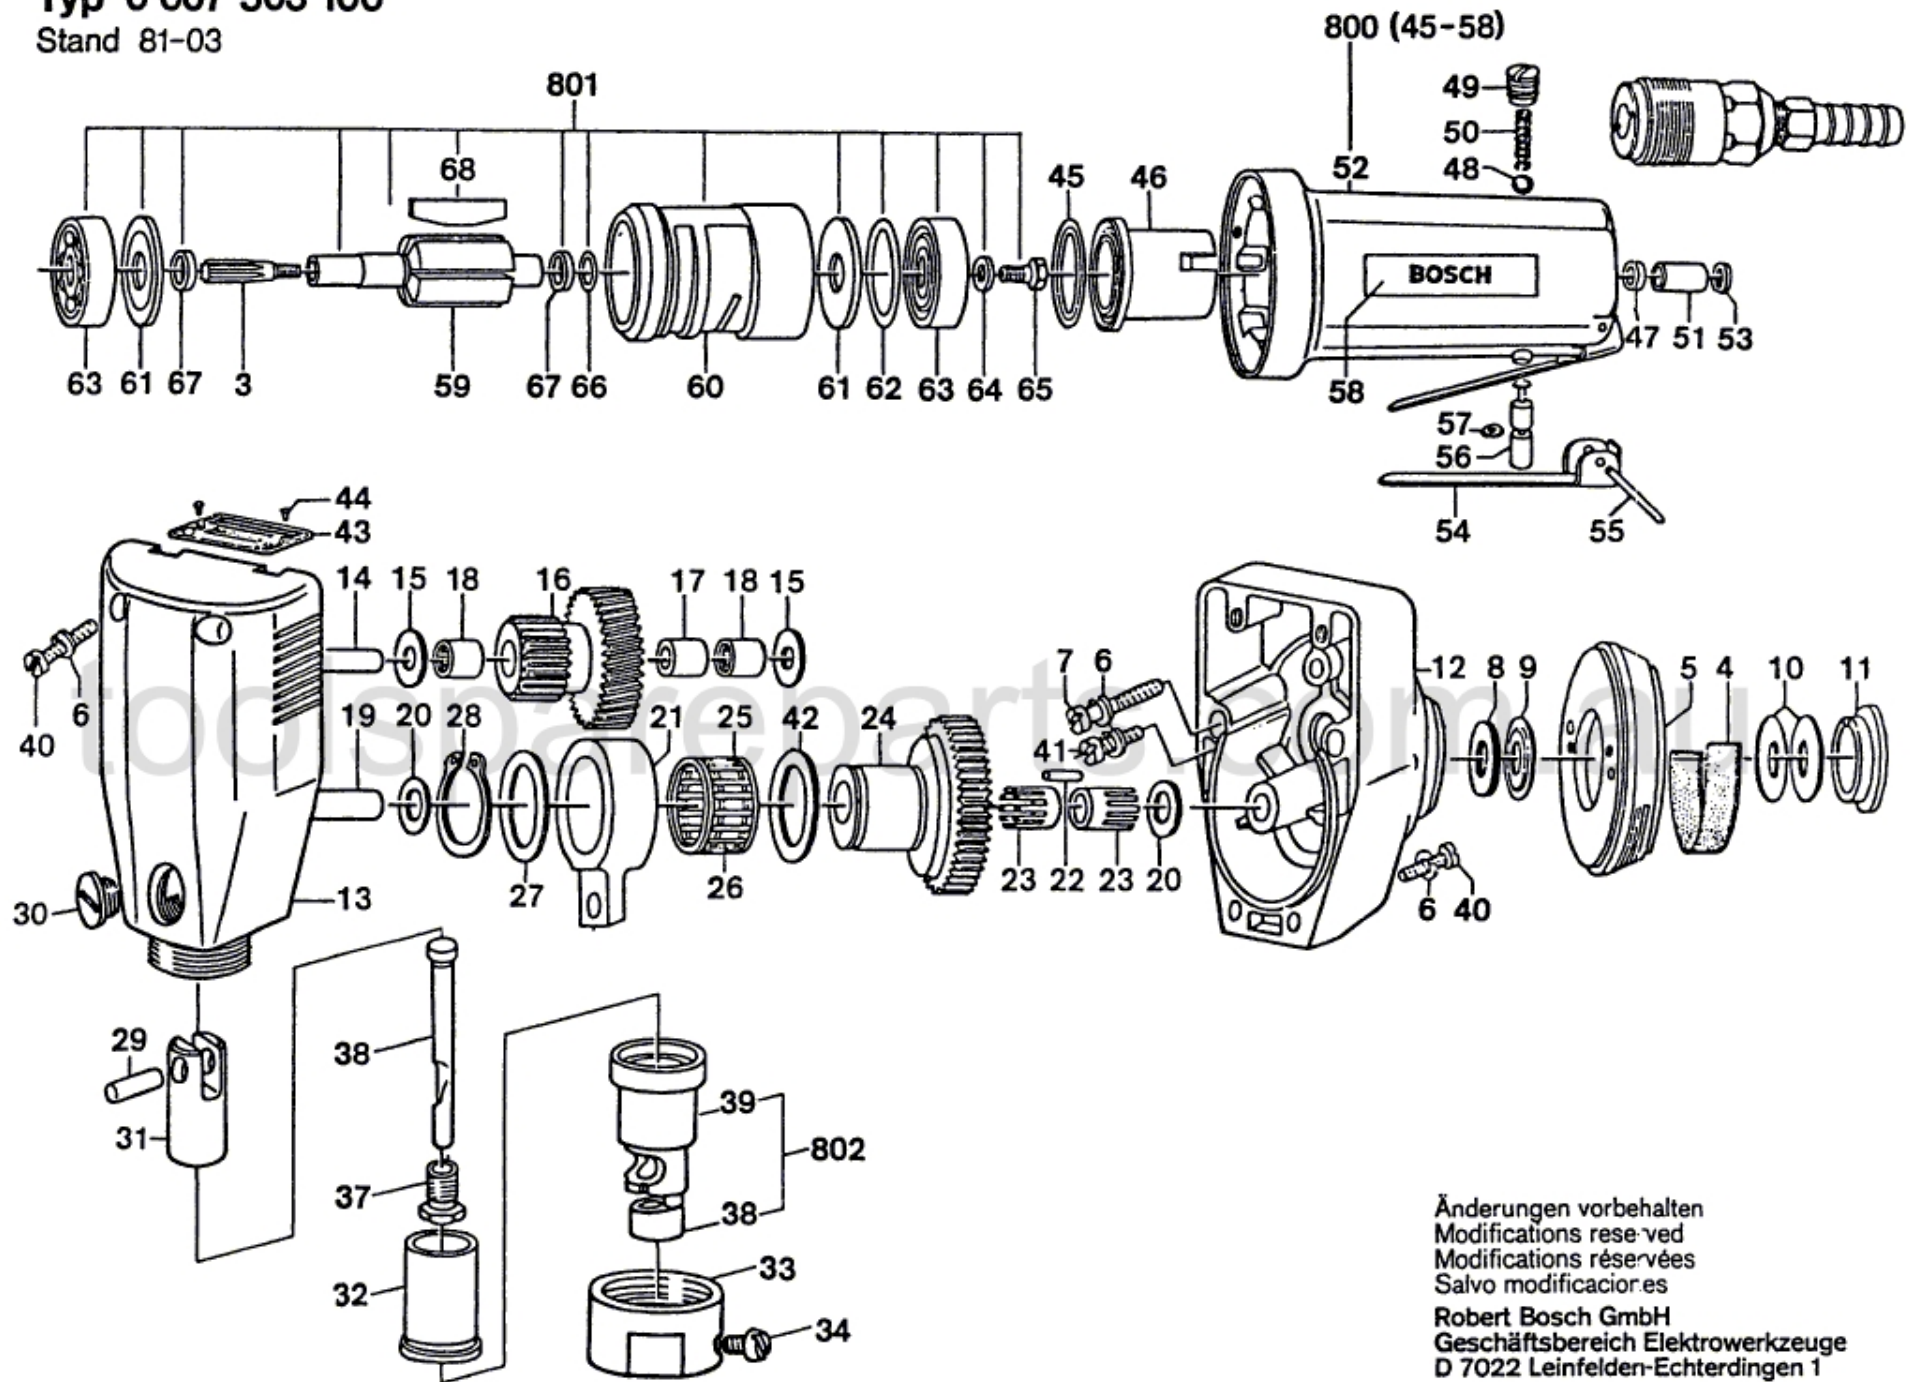

Typ 0 607 503 100

Stand 81-03

Änderungen vorbehalten
 Modifications reserved
 Modifications réservées
 Salvo modificaciones
 Robert Bosch GmbH
 Geschäftsbereich Elektrowerkzeuge
 D 7022 Leinfelden-Echterdingen 1